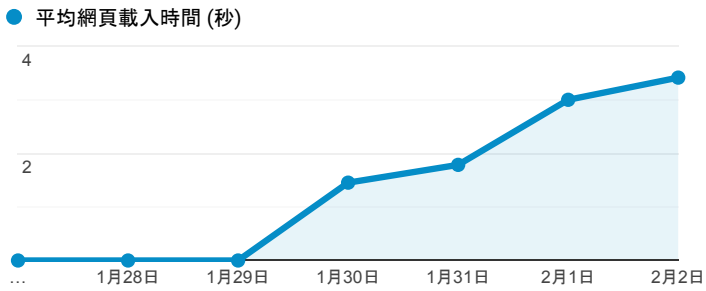

報表03_內容

2020年1月27日 - 2020年2月2日

所有使用者
100.00% 個工作階段

網頁載入平均需時 (秒)

瀏覽量 (依網頁分組)

網頁載入平均需時 (秒)和瀏覽量 (依 網頁 分組)

網頁	平均網頁載入時間 (秒)	網頁瀏覽量
/index_detail.aspx?srv=3&category=17	3.41	8
/tkustudentlink.aspx	3.00	2
/	1.72	219
?ref=hexometer	0.00	1
/activity_1072_game1.aspx	0.00	2
/ePortfolio/ilifeLib.cshtml	0.00	1
/ePortfolio/ilifeLib.cshtml?ln=en_US	0.00	1
/ePortfolio/ilifeLib.cshtml?ln=zh_TW	0.00	5
/ePortfolio/ilifeLibCheckout.cshtml	0.00	2
/ePortfolio/ilifeStu.cshtml	0.00	23

造訪和新造訪率 (依 關鍵字 分組)

關鍵字	工作階段	新工作階段百分比
(not provided)	153	84.97%
amazon	1	100.00%

網頁載入平均需時 (秒) (依瀏覽器分組)

瀏覽器	平均網頁載入時間 (秒)
Safari	2.31
Chrome	2.23
Firefox	1.45