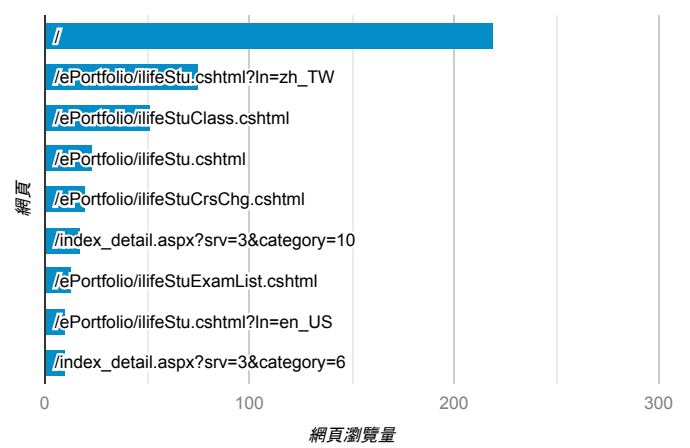

報表03_內容

2020年1月27日 - 2020年2月2日

所有使用者
100.00% 個工作階段

網頁載入平均需時 (秒)

瀏覽量 (依網頁分組)

網頁載入平均需時 (秒)和瀏覽量 (依 網頁 分組)

網頁	平均網頁載入時間 (秒)	網頁瀏覽量
/index_detail.aspx?srv=3&category=17	3.41	8
/tkustudentlink.aspx	3.00	2
/	1.72	219
?ref=hexometer	0.00	1
/activity_1072_game1.aspx	0.00	2
/ePortfolio/ilifeLib.cshtml	0.00	1
/ePortfolio/ilifeLib.cshtml?ln=en_US	0.00	1
/ePortfolio/ilifeLib.cshtml?ln=zh_TW	0.00	5
/ePortfolio/ilifeLibCheckout.cshtml	0.00	2
/ePortfolio/ilifeStu.cshtml	0.00	23